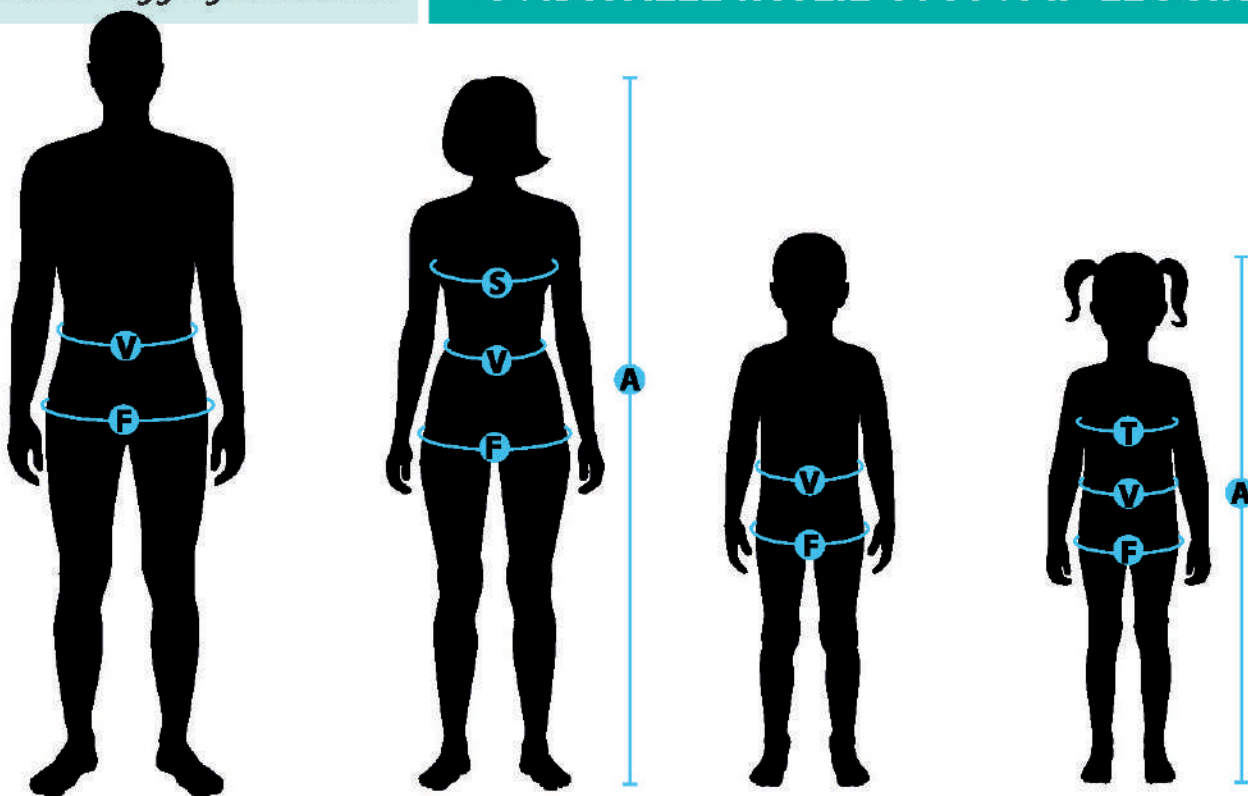

**Composition: 80% Micro Polyester (PL) + 20% Elastane (EA)**

UOMO Man		S		M	L		XL	XXL	
		40	42	44	46	48	50	52	54
V	CIRCONFERENZA VITA <i>Waist Circumference</i>	70	73	75	80	85	90	95	100
F	CIRCONFERENZA FIANCHI <i>Hips Circumference</i>	84	88	90	95	100	105	110	115